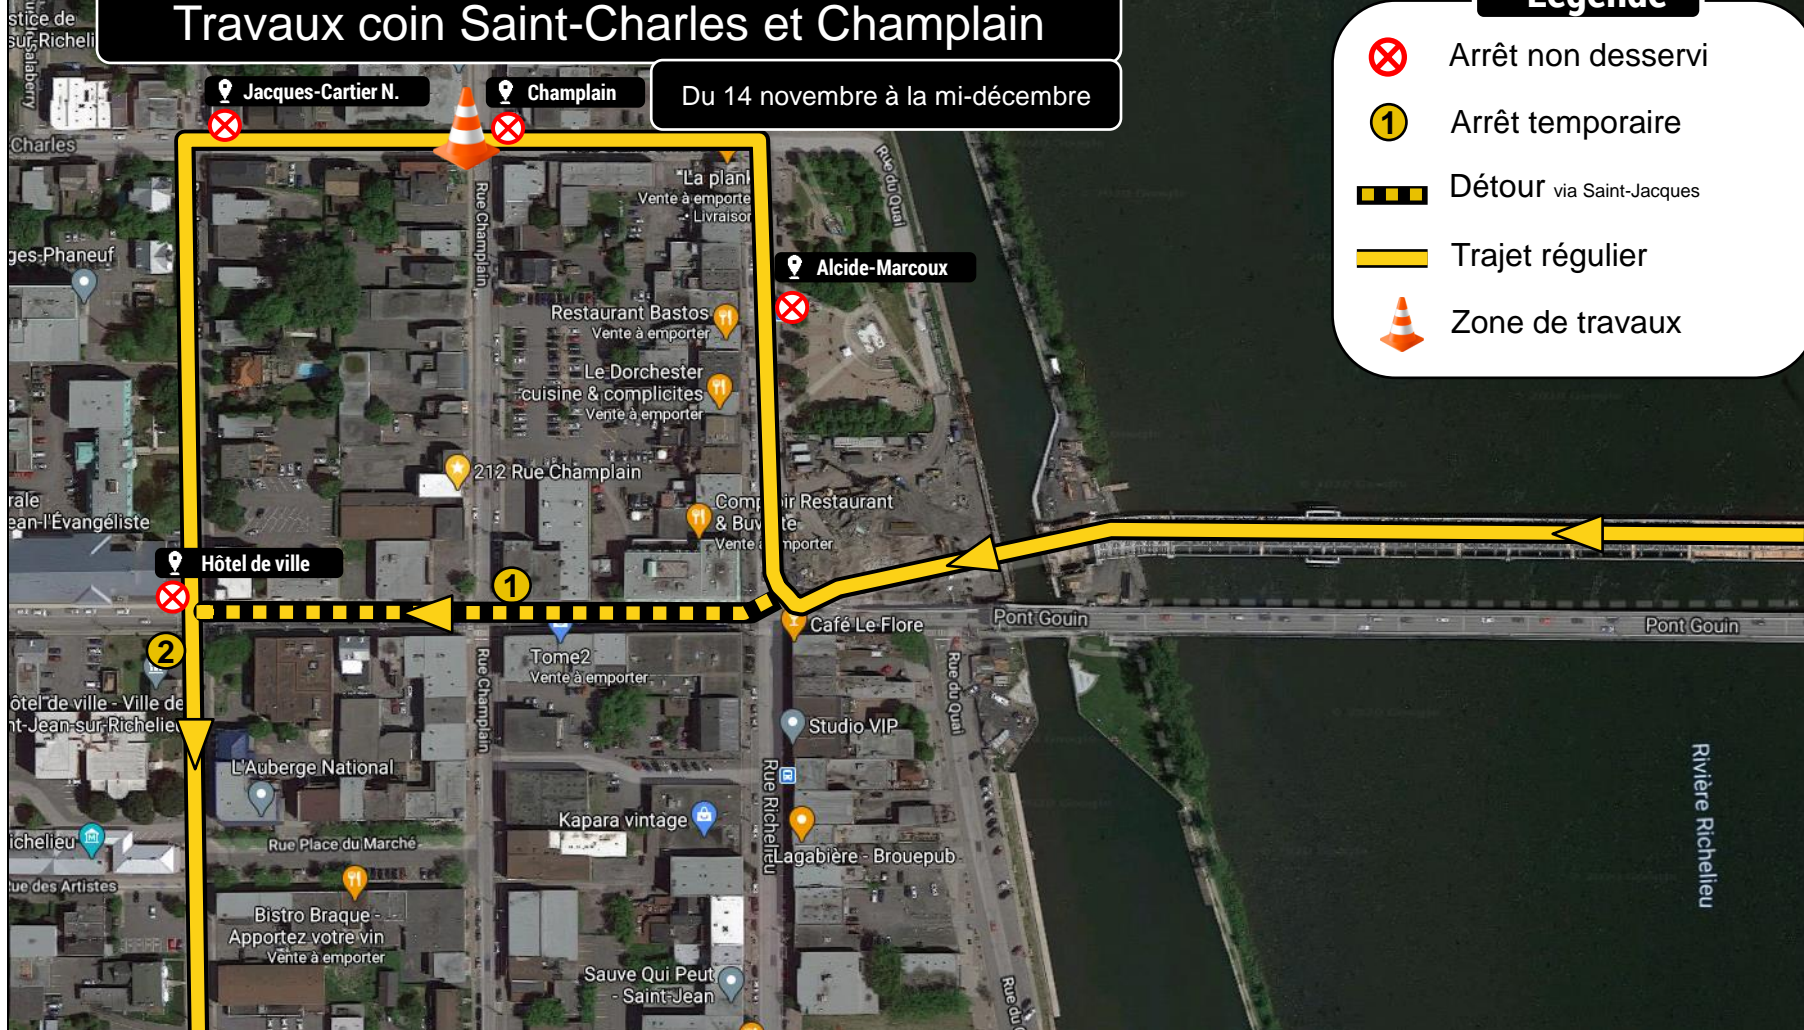

Travaux coin Saint-Charles et Champlain

Légende

-  Arrêt non desservi
-  Arrêt temporaire
-  Détour via Saint-Jacques
-  Trajet régulier
-  Zone de travaux

Du 14 novembre à la mi-décembre

Saint-Jacques et Champlain

1

Jacques-Cartier N. et Saint-Jacques

2